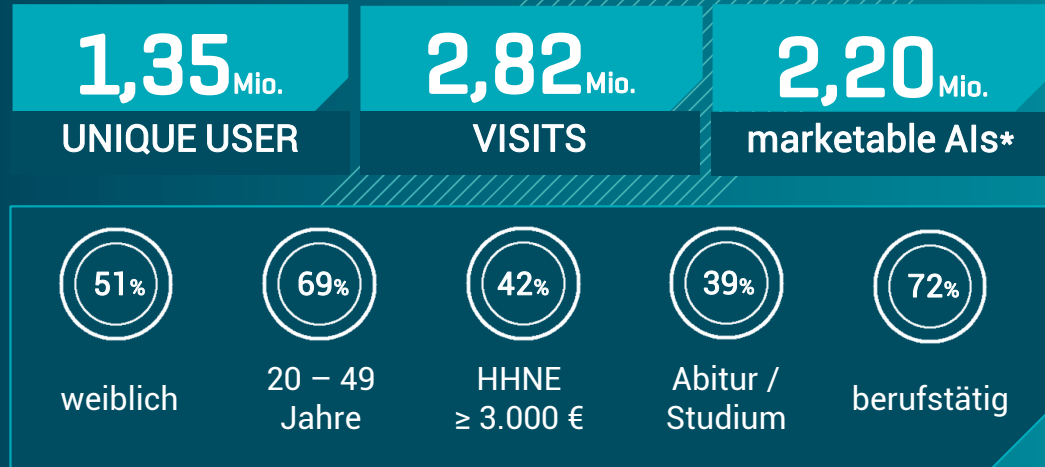

So sieht's aus!

[Kabeleins.de](https://www.kabeleins.de)

// Full-Episoden, Highlight-Clips sowie web-exklusives Material zu den Top-Formaten wie Rosin's Restaurant, Abenteuer Leben, Mein Lokal – Dein Lokal, Castle uvm.

// Previews, Highlight Clips und Premium Content in den Channels: Sendungen A-Z, TV Programm, Videos, Auto und Games

// Das Highlight: Live Streams und exklusives Bewegtbildmaterial der UEFA Europa League

// Breite Zielgruppenansprache